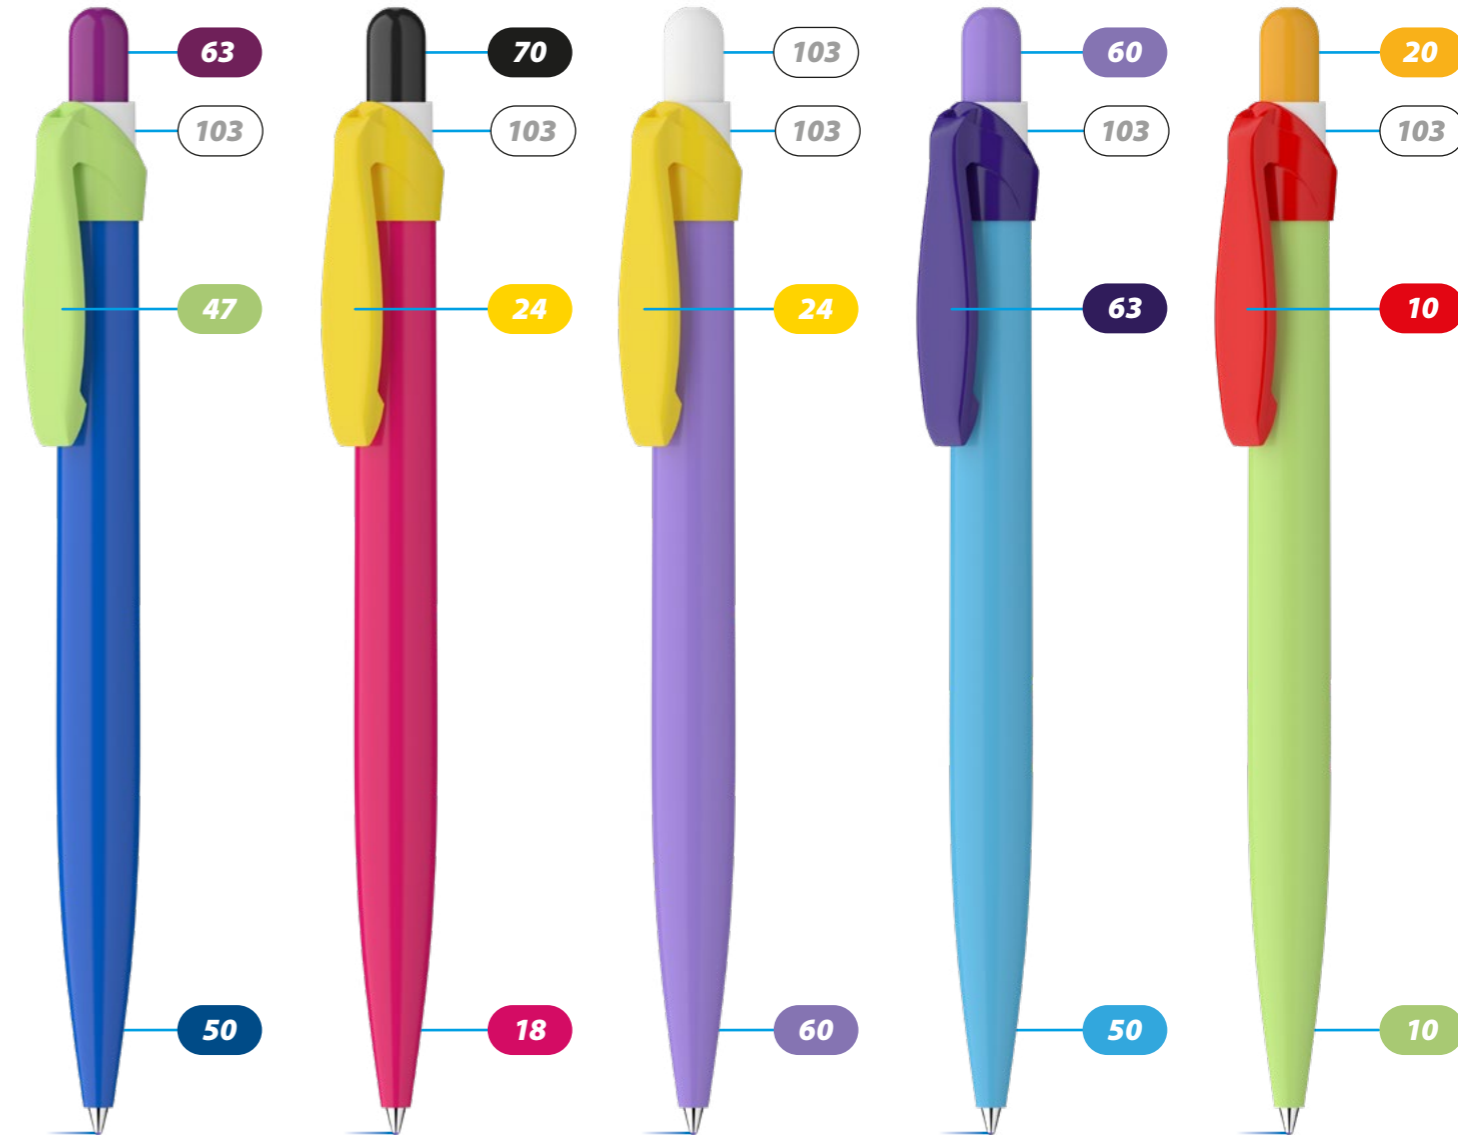

additional colours

MOQ: 5000 pcs

- **24** PANTONE **107** C
- **26** PANTONE **166** C
- **18** PANTONE **214** C
- **55** PANTONE **298** C
- **42** PANTONE **357** C
- **47** PANTONE **366** C
- **60** PANTONE **2665** C
- **53** PANTONE **2755** C
- **63** PANTONE **255** C
- **72** PANTONE **429** C